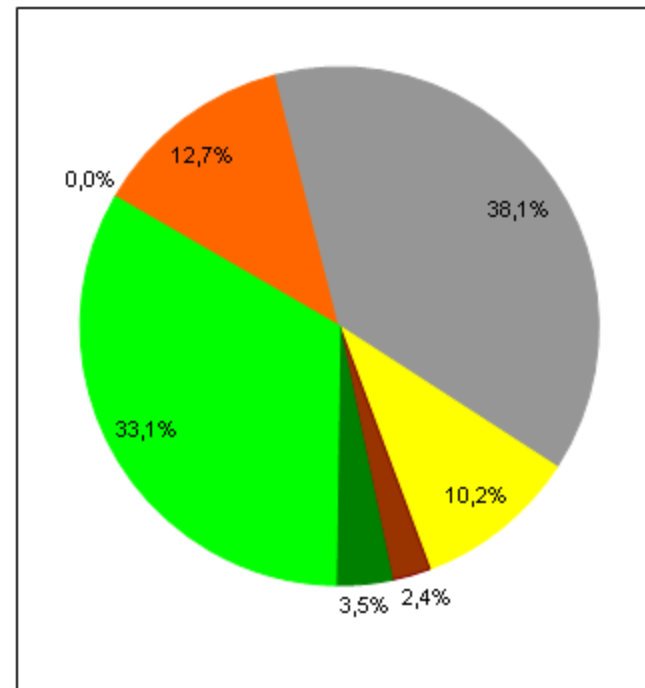

Gesamtstromlieferungen
des Unternehmens

Produkt
Ökostrom

Verbleibender
Energieträgermixin

Zum Vergleich:
Stromerzeugung in Deutschland

CO₂-Emissionen

312 g/kWh

0 g/kWh

313 g/kWh