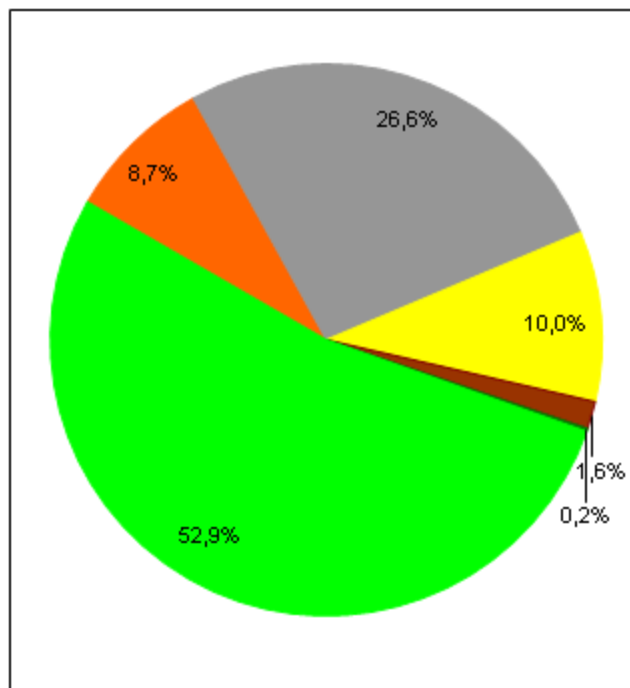

Kennzeichnung der Stromlieferungen 2017

Stadtwerke Waldkraiburg GmbH, Meisenweg 1, 84478 Waldkraiburg

Stromkennzeichnung gemäß § 42 Energiewirtschaftsgesetz vom 07. Juli 2005 geändert 2017

Angaben auf der Basis vorläufiger Daten für das Jahr 2017

Gesamtstromlieferungen
des Unternehmens

Produkt
Ökostrom

Verbleibender
Energieträgermixin

Zum Vergleich:
Stromerzeugung in Deutschland

CO₂-Emissionen

312 g/kWh

0 g/kWh

313 g/kWh