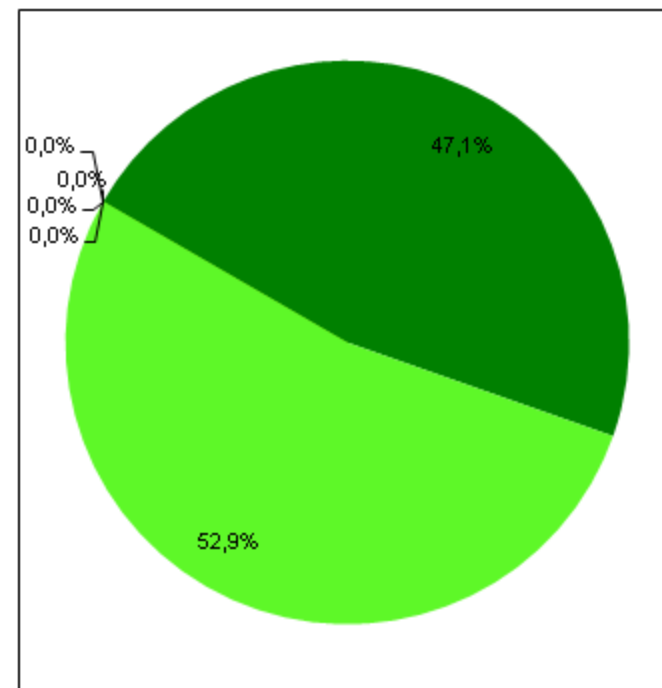

Kennzeichnung der Stromlieferungen 2017

Stadtwerke Waldkraiburg GmbH, Meisenweg 1, 84478 Waldkraiburg

Stromkennzeichnung gemäß § 42 Energiewirtschaftsgesetz vom 07. Juli 2005 geändert 2017

Angaben auf der Basis vorläufiger Daten für das Jahr 2017

Gesamtstromlieferungen
des Unternehmens

Produkt
Ökostrom

Verbleibender
Energieträgermixin

Zum Vergleich:
Stromerzeugung in Deutschland

CO₂-Emissionen

312 g/kWh

0 g/kWh

313 g/kWh