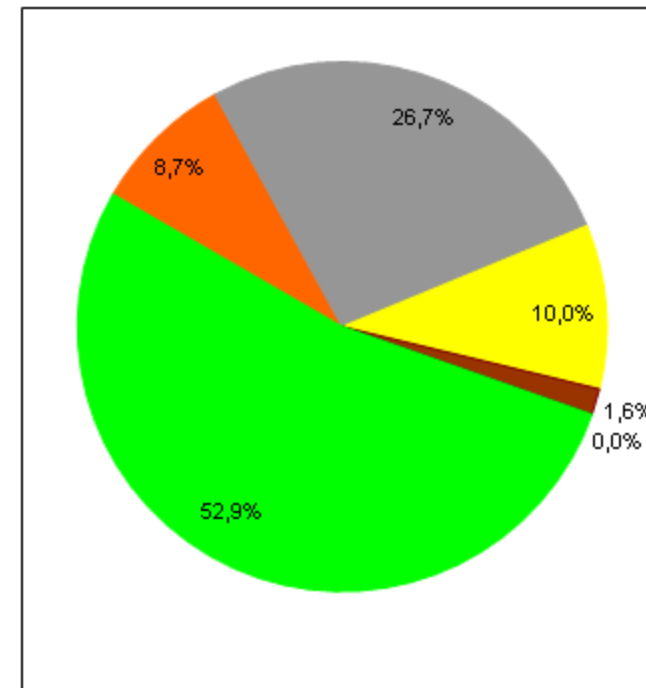

Kennzeichnung der Stromlieferungen 2017

Stadtwerke Waldkraiburg GmbH, Meisenweg 1, 84478 Waldkraiburg

Stromkennzeichnung gemäß § 42 Energiewirtschaftsgesetz vom 07. Juli 2005 geändert 2017

Angaben auf der Basis vorläufiger Daten für das Jahr 2017

Gesamtstromlieferungen
des Unternehmens

Produkt
Ökostrom

Verbleibender
Energieträgermixin

Zum Vergleich:
Stromerzeugung in Deutschland

CO₂-Emissionen

312 g/kWh

0 g/kWh

313 g/kWh