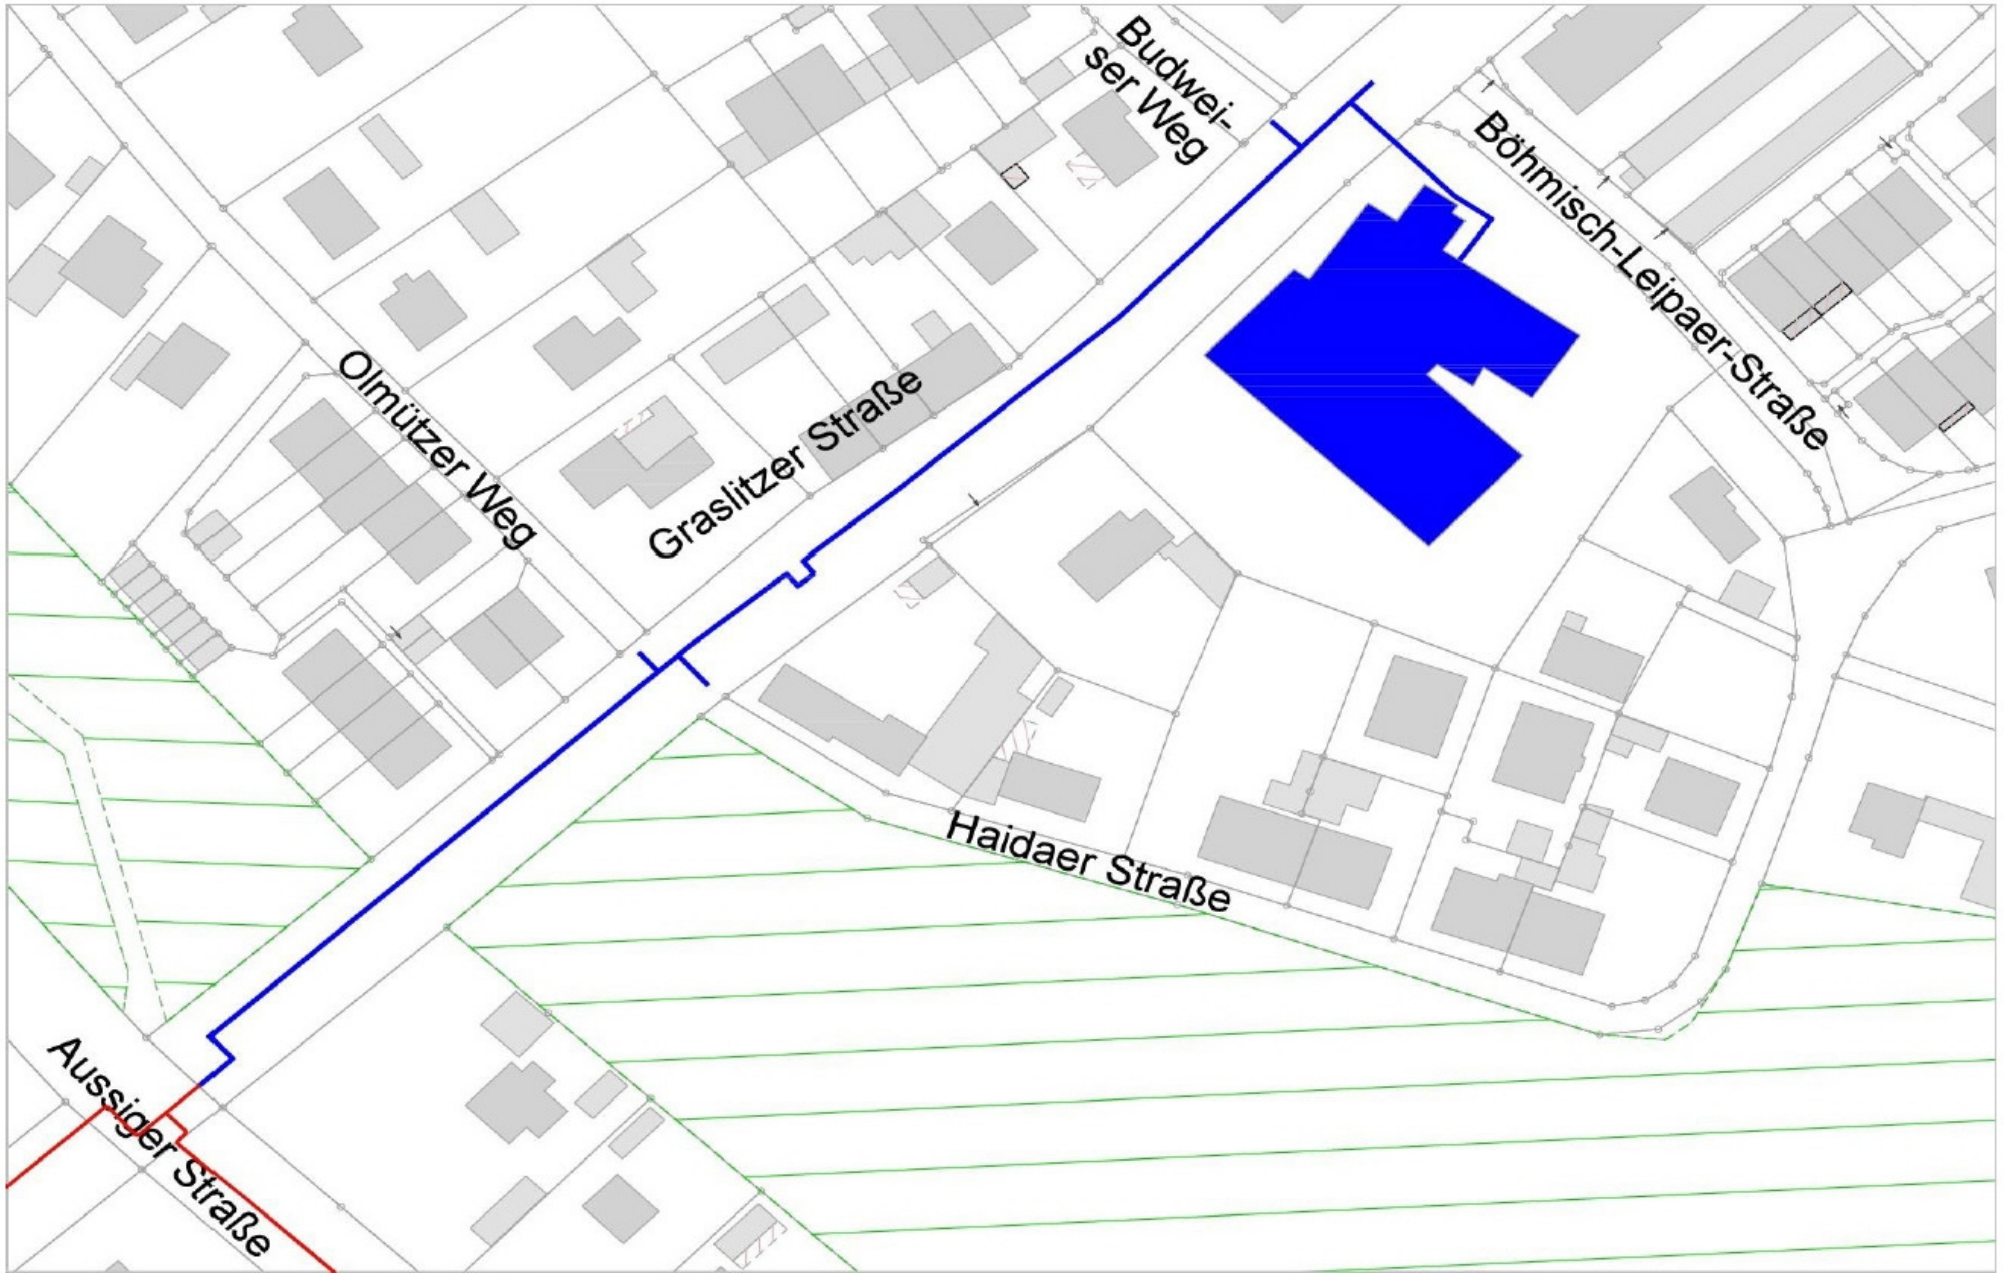

Die Baumaßnahme erstreckt sich über einen Teilbereich der Graslitzer Straße zwischen der Kreuzung Aussiger Straße und Böhmisches-Leipaer-Straße (siehe Lageplan auf der Rückseite).

Die Leitungen werden in der Fahrbahn verlegt. Die Fernwärmeversorgung besteht aus zwei Leitungen, genauso wie Sie es von Ihrer Heizung kennen. Dadurch sind die Leitungsgräben breiter, als dies für Wasser- oder Gasleitungen erforderlich ist.

Voraussichtliche Dauer der Baumaßnahme:

Die Maßnahme wird in dem Zeitraum vom **03.06.2019 bis voraussichtlich 02.08.2019** durchgeführt:

Einschränkungen durch die Baumaßnahmen:

Die Realisierung der Maßnahme erfolgt in einem zusammenhängenden Bauabschnitt (siehe Rückseite). Es wird eine Sperrung und Umleitung über den Budweiser Weg und die Troppauer Straße eingerichtet. Die Zufahrten zu den Häusern und Grundstücken für Anwohner während der Maßnahme im Baustellenbereich werden weitestgehend sicher gestellt. Es ist jedoch mit Behinderungen und Wartezeiten durch Baustellenverkehr zu rechnen.

Graslitzer Straße

neue Fernwärmeleitung

Die Arbeiten werden in dem Zeitraum vom 03.06.2019 bis voraussichtlich 02.08.2019 durchgeführt!

Fernwärmeleitung