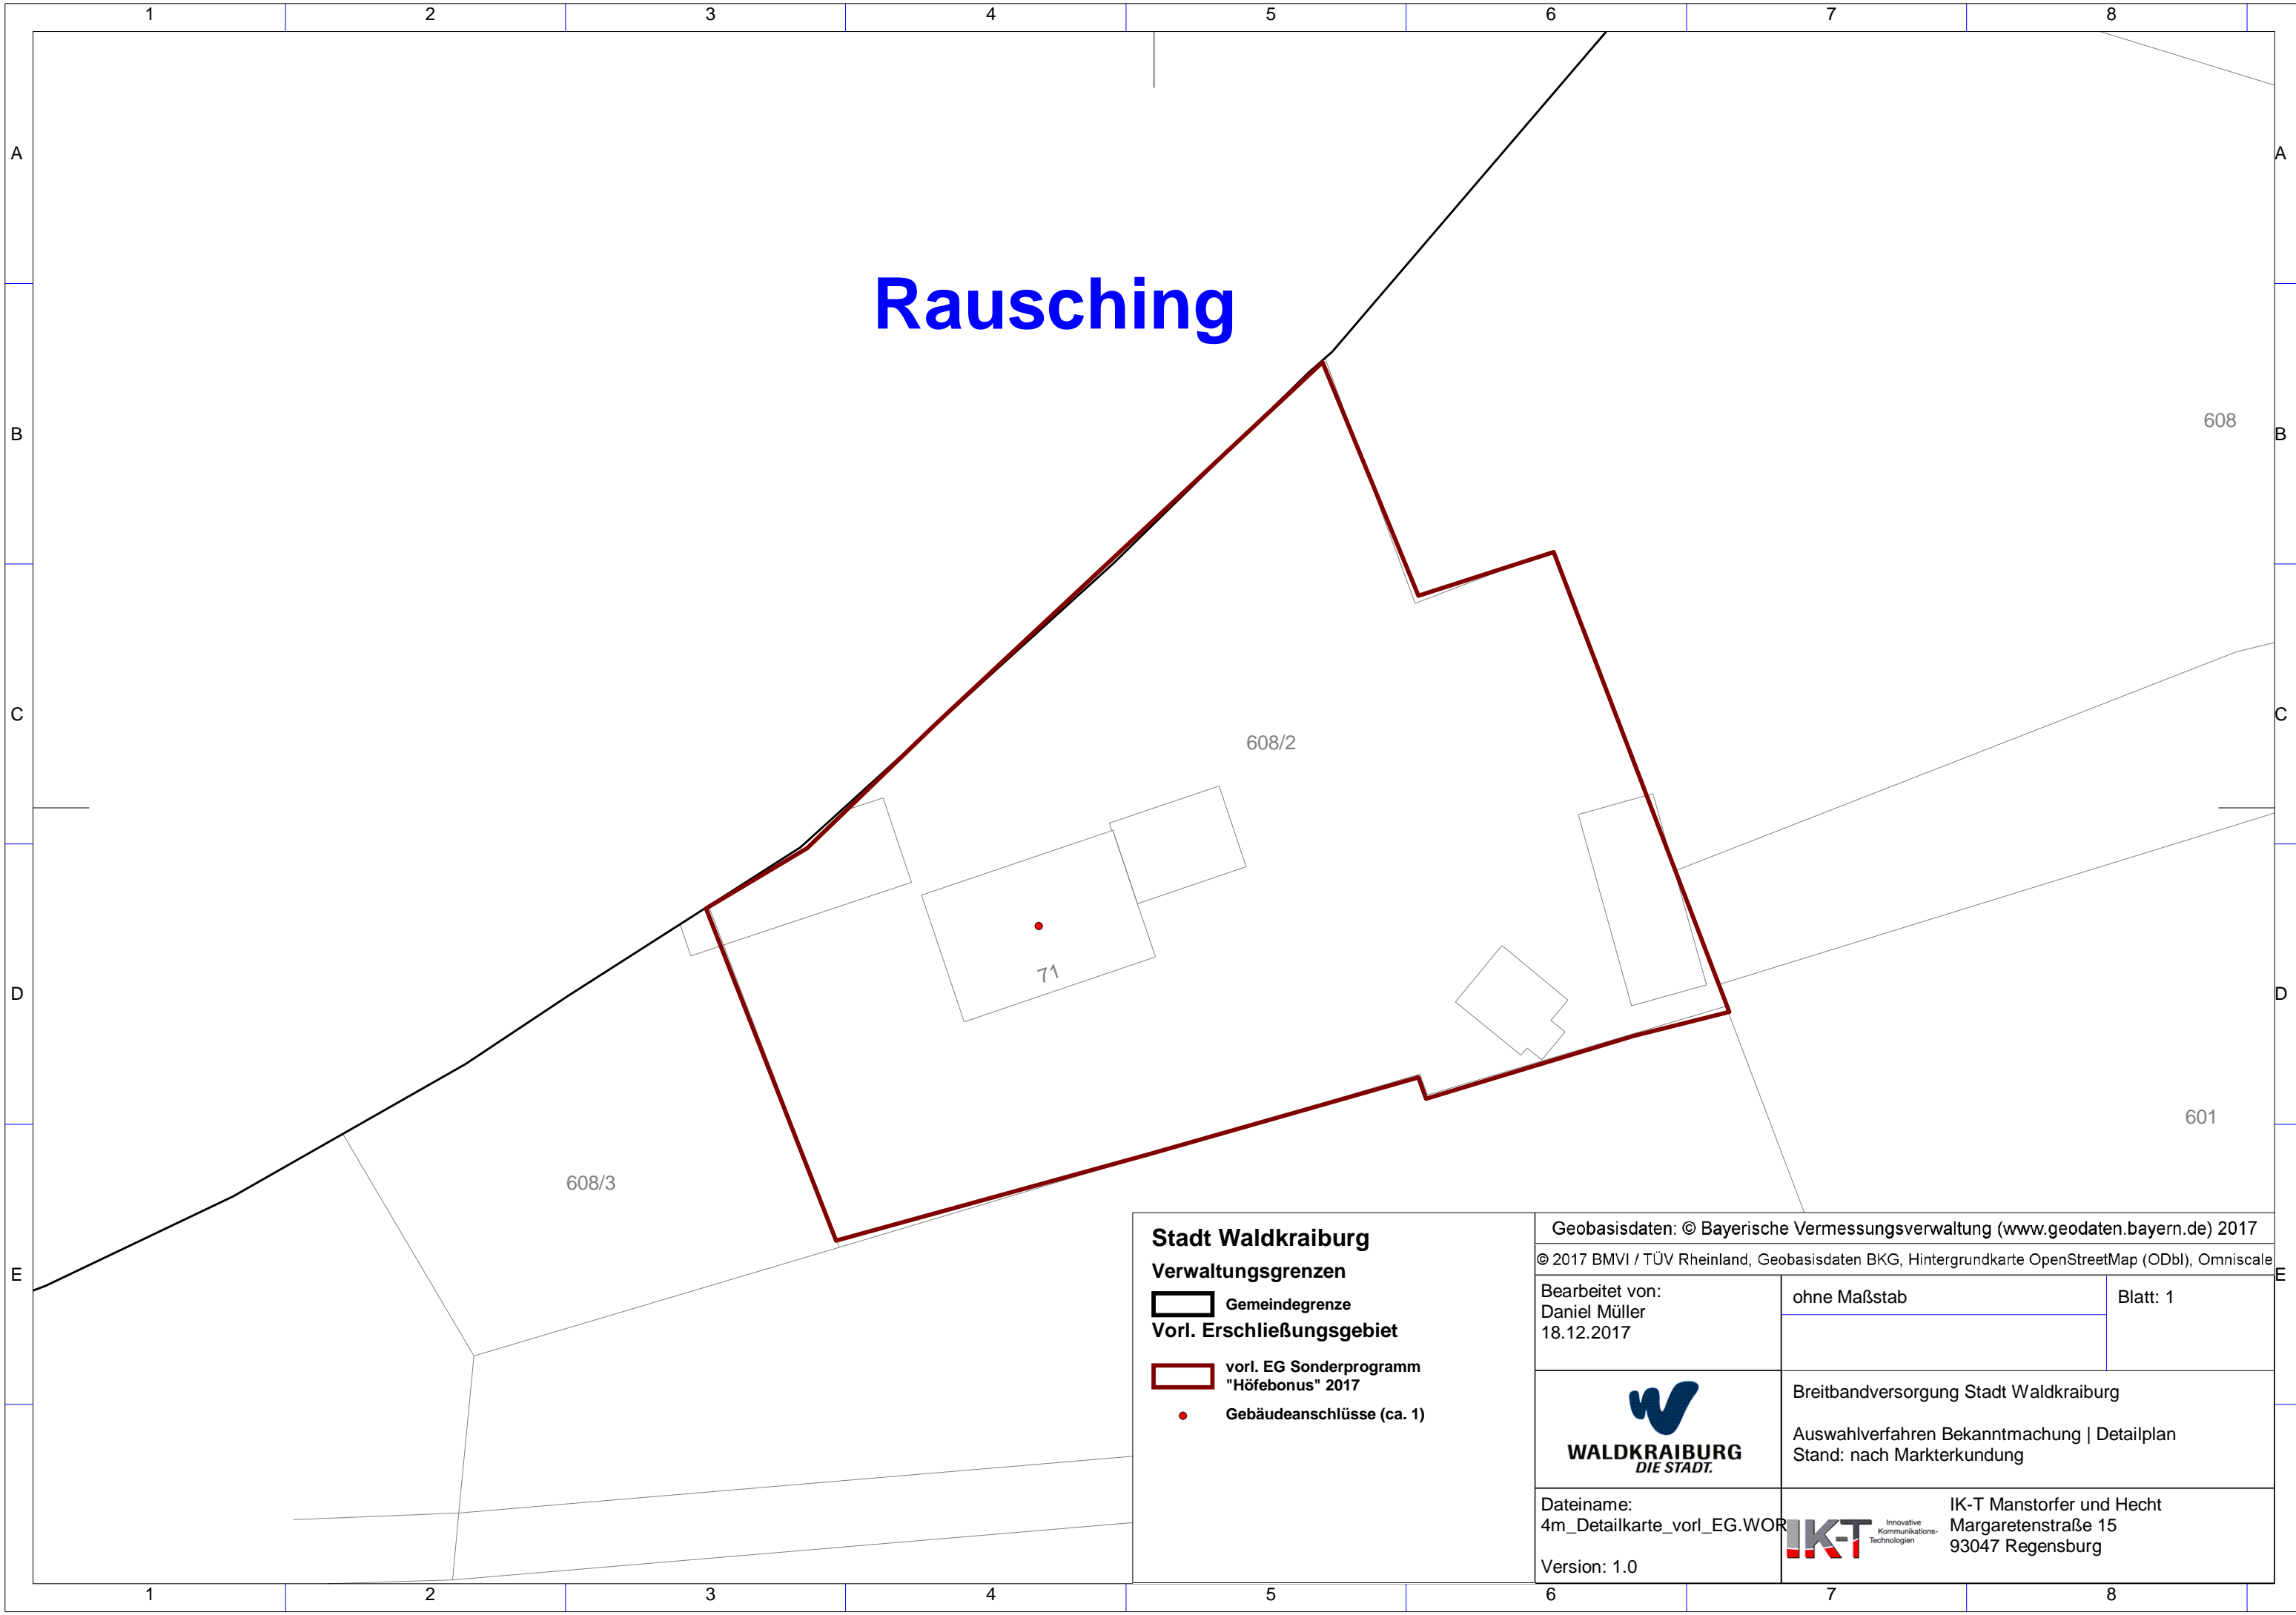

Rausching

Stadt Waldkraiburg
Verwaltungsgrenzen

- Gemeindegrenze
- Vorl. Erschließungsgebiet**
 - vorl. EG Sonderprogramm "Höfebonus" 2017
 - Gebäudeanschlüsse (ca. 1)

Geobasisdaten: © Bayerische Vermessungsverwaltung (www.geodaten.bayern.de) 2017

© 2017 BMVI / TÜV Rheinland, Geobasisdaten BKG, Hintergrundkarte OpenStreetMap (ODbI), Omniscale

Bearbeitet von:
Daniel Müller
18.12.2017

ohne Maßstab

Blatt: 1

Breitbandversorgung Stadt Waldkraiburg
Auswahlverfahren Bekanntmachung | Detailplan
Stand: nach Markterkundung

Dateiname:
4m_Detailkarte_vorl_EG.WOR
Version: 1.0

Innovative Kommunikations-Technologien
IK-T Manstorfer und Hecht
Margaretenstraße 15
93047 Regensburg