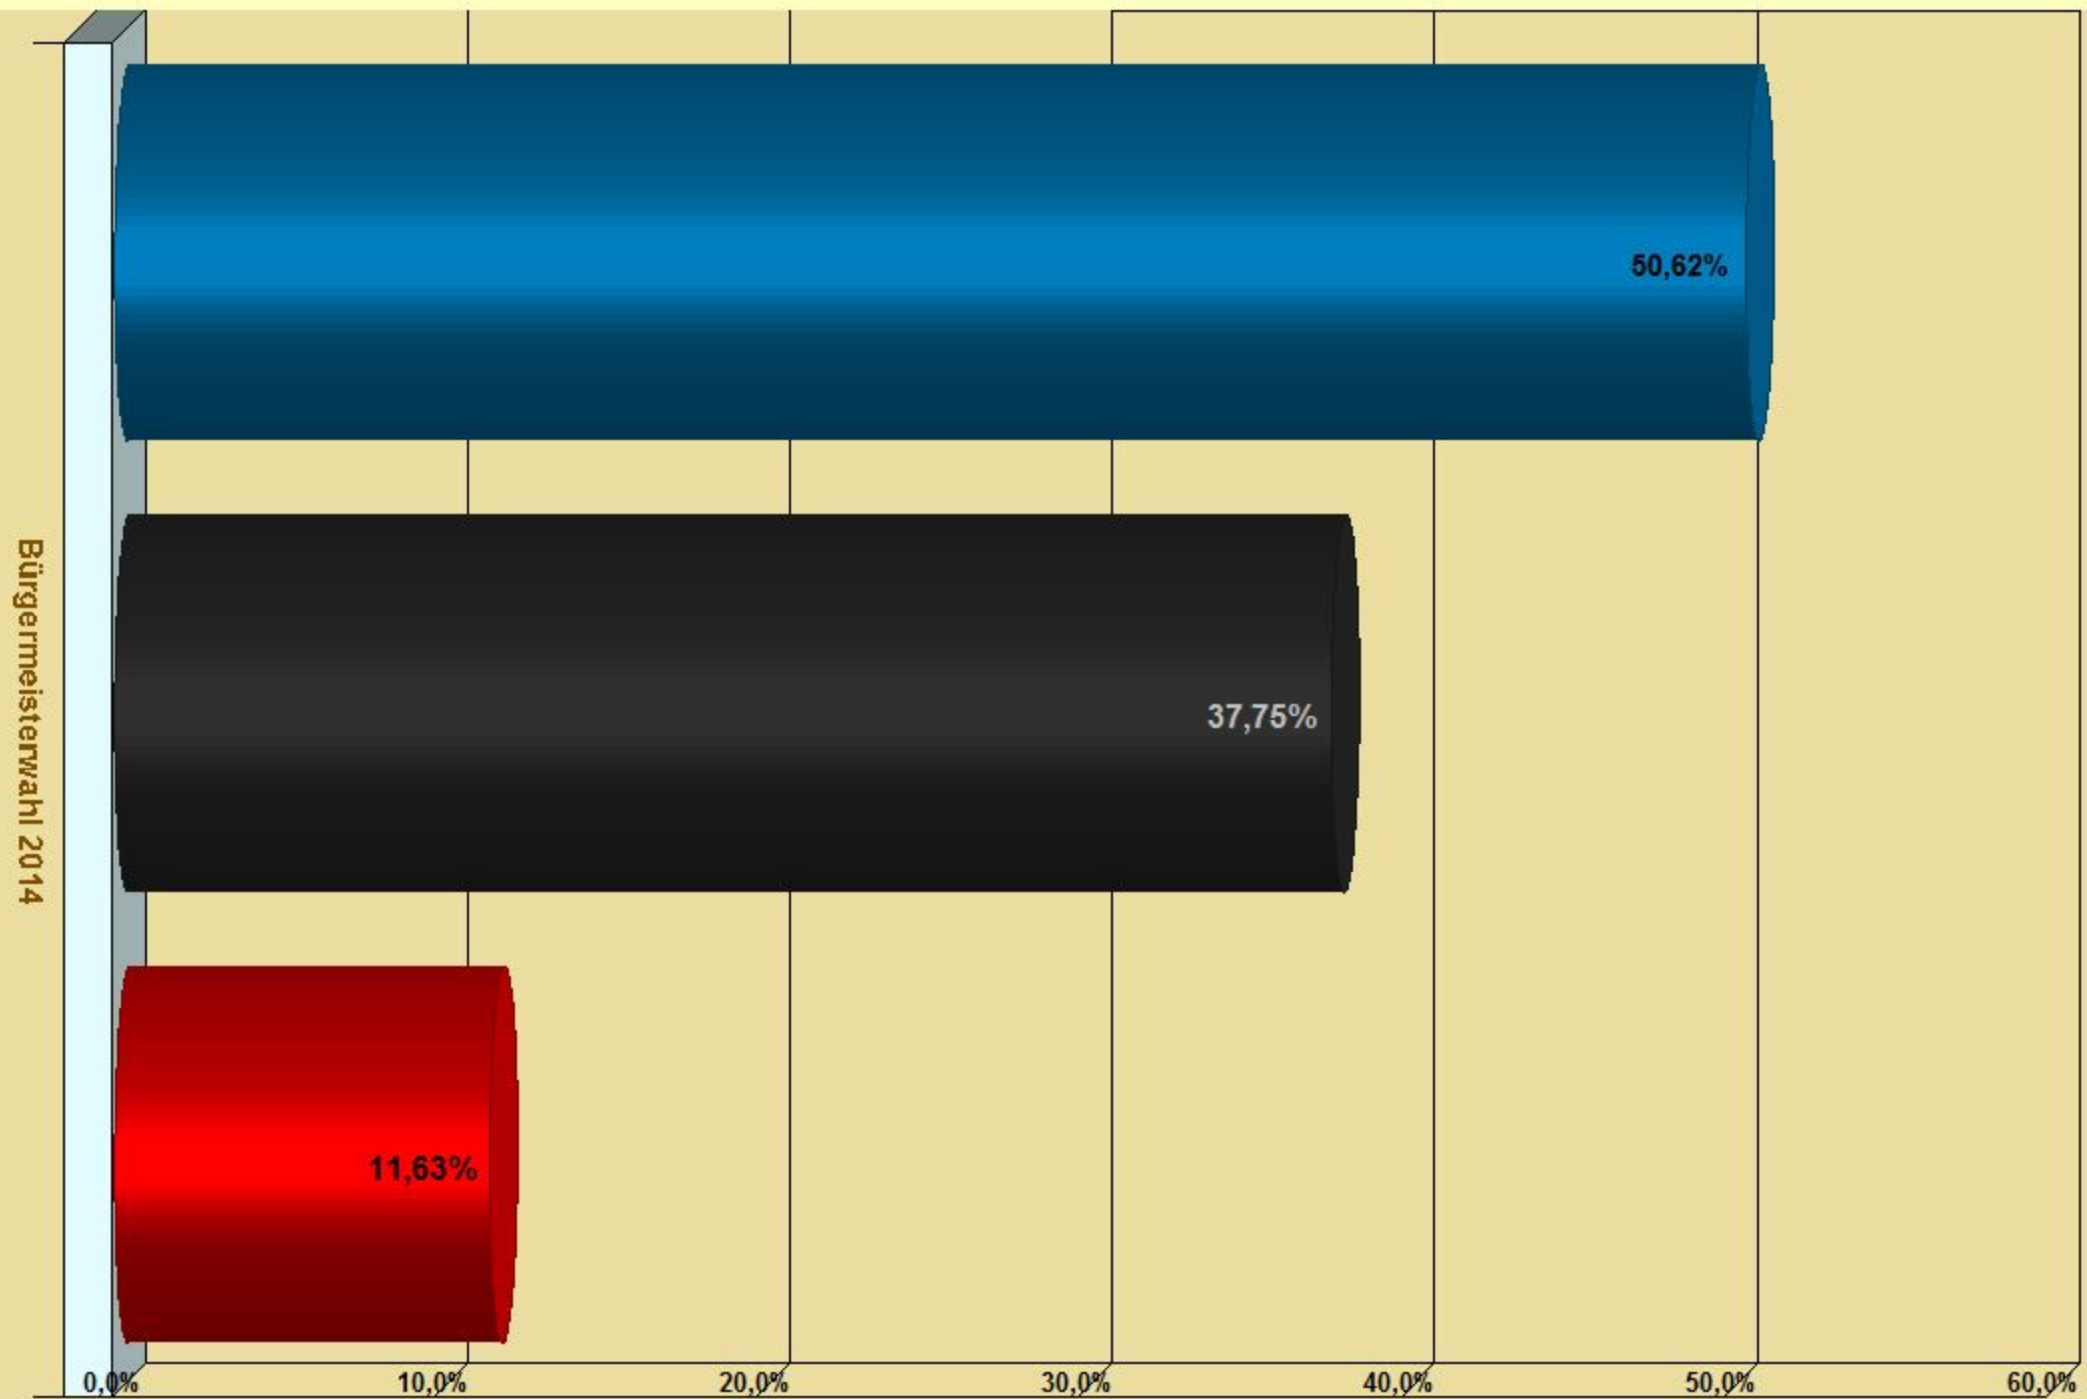

Endergebnis zur Bürgermeisterwahl 2014 am 16.03.2014  
Stadt Waldkraiburg

- Pöttsch (UWG)
- Jungbauer (CSU)
- Fischer (SPD)

Basis: 42 von 42 Stimmbezirken  
Wahlbeteiligung: 46,27%